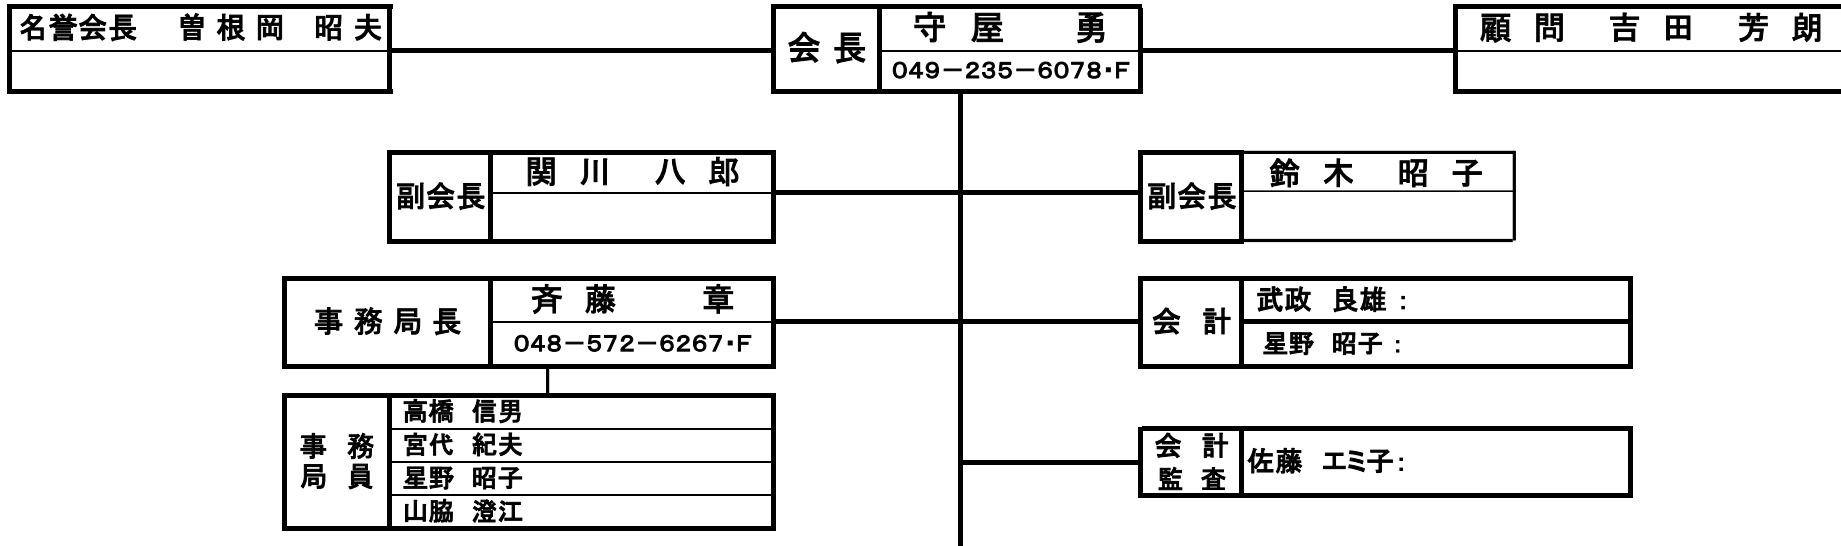

平成29年度 埼玉県シニアテニス連盟 組織図

平成29年 4月 6日現在

東ブロック		
ブロック長：並木 克広 越谷市：		
副ブロック長：仲野 憲一		
理事・地区会計：羽柴 ふみ子		
理		事
樋口 京子	草 加	
羽柴 ふみ子	草 加	
植木 寿美	草 加	
中島 八重子	越 谷	
長谷川 伸一	松 伏	
本多 正嘉	松 伏	
地 域 (11市3町)		
市：加須・久喜・越谷・幸手・草加 蓮田・三郷・春日部・八潮・吉川 白岡		
町：松伏・宮代・杉戸		